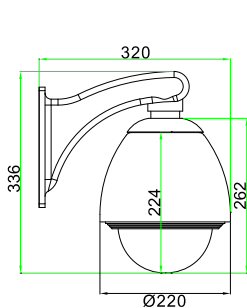

Fan Assisted Heater in 3A DC

本公司保留產品功能及外觀更新之權利，恕不另行通知。

VT-16W 球型防護罩

相關產品

VT-9009N 壁掛支架	C601 連接板
VT-9010 變壓器盒	C602 連接板
VT-9011 倒吊支架	C603 連接板
VT-9002 柱式支架	
VT-9007 外 90° 支架	

產品尺寸

外部尺寸圖

外部尺寸圖

內部尺寸圖

內部尺寸圖

網路攝影機 & 快球安裝方式

C601 連接板

網路攝影機 & 快球安裝方式

C602 連接板

固定式攝影機安裝方式

C603 Metal Parts

Unit Weight:
6.8 kg (Box), 5.1 kg (No Box)

Package Weight:
7.8 kg (Box), 6.1 kg (No Box)

Package Dimensions (B x H x L):
50 x 35 x 28 cm (Box), 43 x 26 x 35 cm (No Box)

本公司保留產品功能及外觀更新之權利，恕不另行通知。