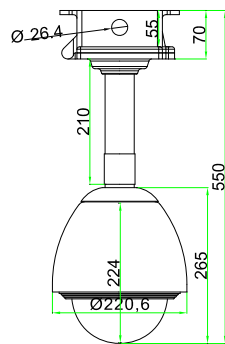

Fan Assisted Heater in 3A DC

本公司保留產品功能及外觀更新之權利，恕不另行通知。

VT-16W 球型防護罩

相關產品

VT-9009N 壁掛支架	C601 連接板
VT-9010 變壓器盒	C602 連接板
VT-9011 倒吊支架	C603 連接板
VT-9002 柱式支架	
VT-9007 外 90° 支架	

產品尺寸

外部尺寸圖

外部尺寸圖

內部尺寸圖

內部尺寸圖

網路攝影機 & 快球安裝方式

C601 連接板

網路攝影機 & 快球安裝方式

C602 連接板

固定式攝影機安裝方式

C603 Metal Parts

Unit Weight:
6.8 kg (Box), 5.1 kg (No Box)

Package Weight:
7.8 kg (Box), 6.1 kg (No Box)

Package Dimensions (B x H x L):
50 x 35 x 28 cm (Box), 43 x 26 x 35 cm (No Box)

本公司保留產品功能及外觀更新之權利，恕不另行通知。