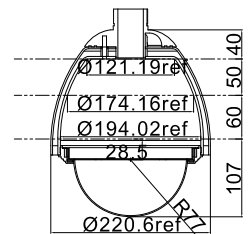

內部尺寸圖

內部尺寸圖

網路攝影機 & 快球安裝方式

C601 連接板

網路攝影機 & 快球安裝方式

C602 連接板

固定式攝影機安裝方式

C603 Metal Parts

Unit Weight:
6.8 kg (Box), 5.1 kg (No Box)

Package Weight:
7.8 kg (Box), 6.1 kg (No Box)

Package Dimensions (B x H x L):
50 x 35 x 28 cm (Box), 43 x 26 x 35 cm (No Box)

本公司保留產品功能及外觀更新之權利，恕不另行通知。