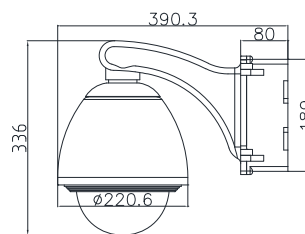

Fan Assisted Heater in 3A DC

本公司保留產品功能及外觀更新之權利，恕不另行通知。

VT-16W 球型防護罩

相關產品

VT-9009N 壁掛支架	C601 連接板
VT-9010 變壓器盒	C602 連接板
VT-9011 倒吊支架	C603 連接板
VT-9002 柱式支架	
VT-9007 外 90° 支架	

產品尺寸

外部尺寸圖

外部尺寸圖

內部尺寸圖

內部尺寸圖

網路攝影機 & 快球安裝方式

C601 連接板

網路攝影機 & 快球安裝方式

C602 連接板

固定式攝影機安裝方式

C603 Metal Parts

Unit Weight:
6.8 kg (Box), 5.1 kg (No Box)

Package Weight:
7.8 kg (Box), 6.1 kg (No Box)

Package Dimensions (B x H x L):
50 x 35 x 28 cm (Box), 43 x 26 x 35 cm (No Box)

本公司保留產品功能及外觀更新之權利，恕不另行通知。