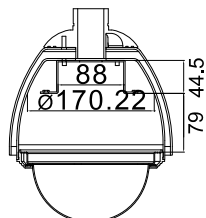

Fan Assisted Heater in 3A DC

本公司保留產品功能及外觀更新之權利，恕不另行通知。

VT-16W 球型防護罩

相關產品

VT-9009N 壁掛支架	C601 連接板
VT-9010 變壓器盒	C602 連接板
VT-9011 倒吊支架	C603 連接板
VT-9002 柱式支架	
VT-9007 外 90° 支架	

產品尺寸

外部尺寸圖

外部尺寸圖

內部尺寸圖

內部尺寸圖

網路攝影機 & 快球安裝方式

C601 連接板

網路攝影機 & 快球安裝方式

C602 連接板

固定式攝影機安裝方式

C603 Metal Parts

Unit Weight:
6.8 kg (Box), 5.1 kg (No Box)

Package Weight:
7.8 kg (Box), 6.1 kg (No Box)

Package Dimensions (B x H x L):
50 x 35 x 28 cm (Box), 43 x 26 x 35 cm (No Box)

本公司保留產品功能及外觀更新之權利，恕不另行通知。