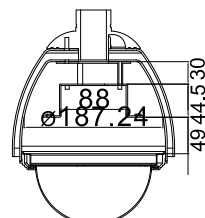

內部尺寸圖

內部尺寸圖

網路攝影機 & 快球安裝方式

C601 連接板

網路攝影機 & 快球安裝方式

C602 連接板

固定式攝影機安裝方式

C603 Metal Parts

Unit Weight:
6.8 kg (Box), 5.1 kg (No Box)

Package Weight:
7.8 kg (Box), 6.1 kg (No Box)

Package Dimensions (B x H x L):
50 x 35 x 28 cm (Box), 43 x 26 x 35 cm (No Box)

本公司保留產品功能及外觀更新之權利，恕不另行通知。