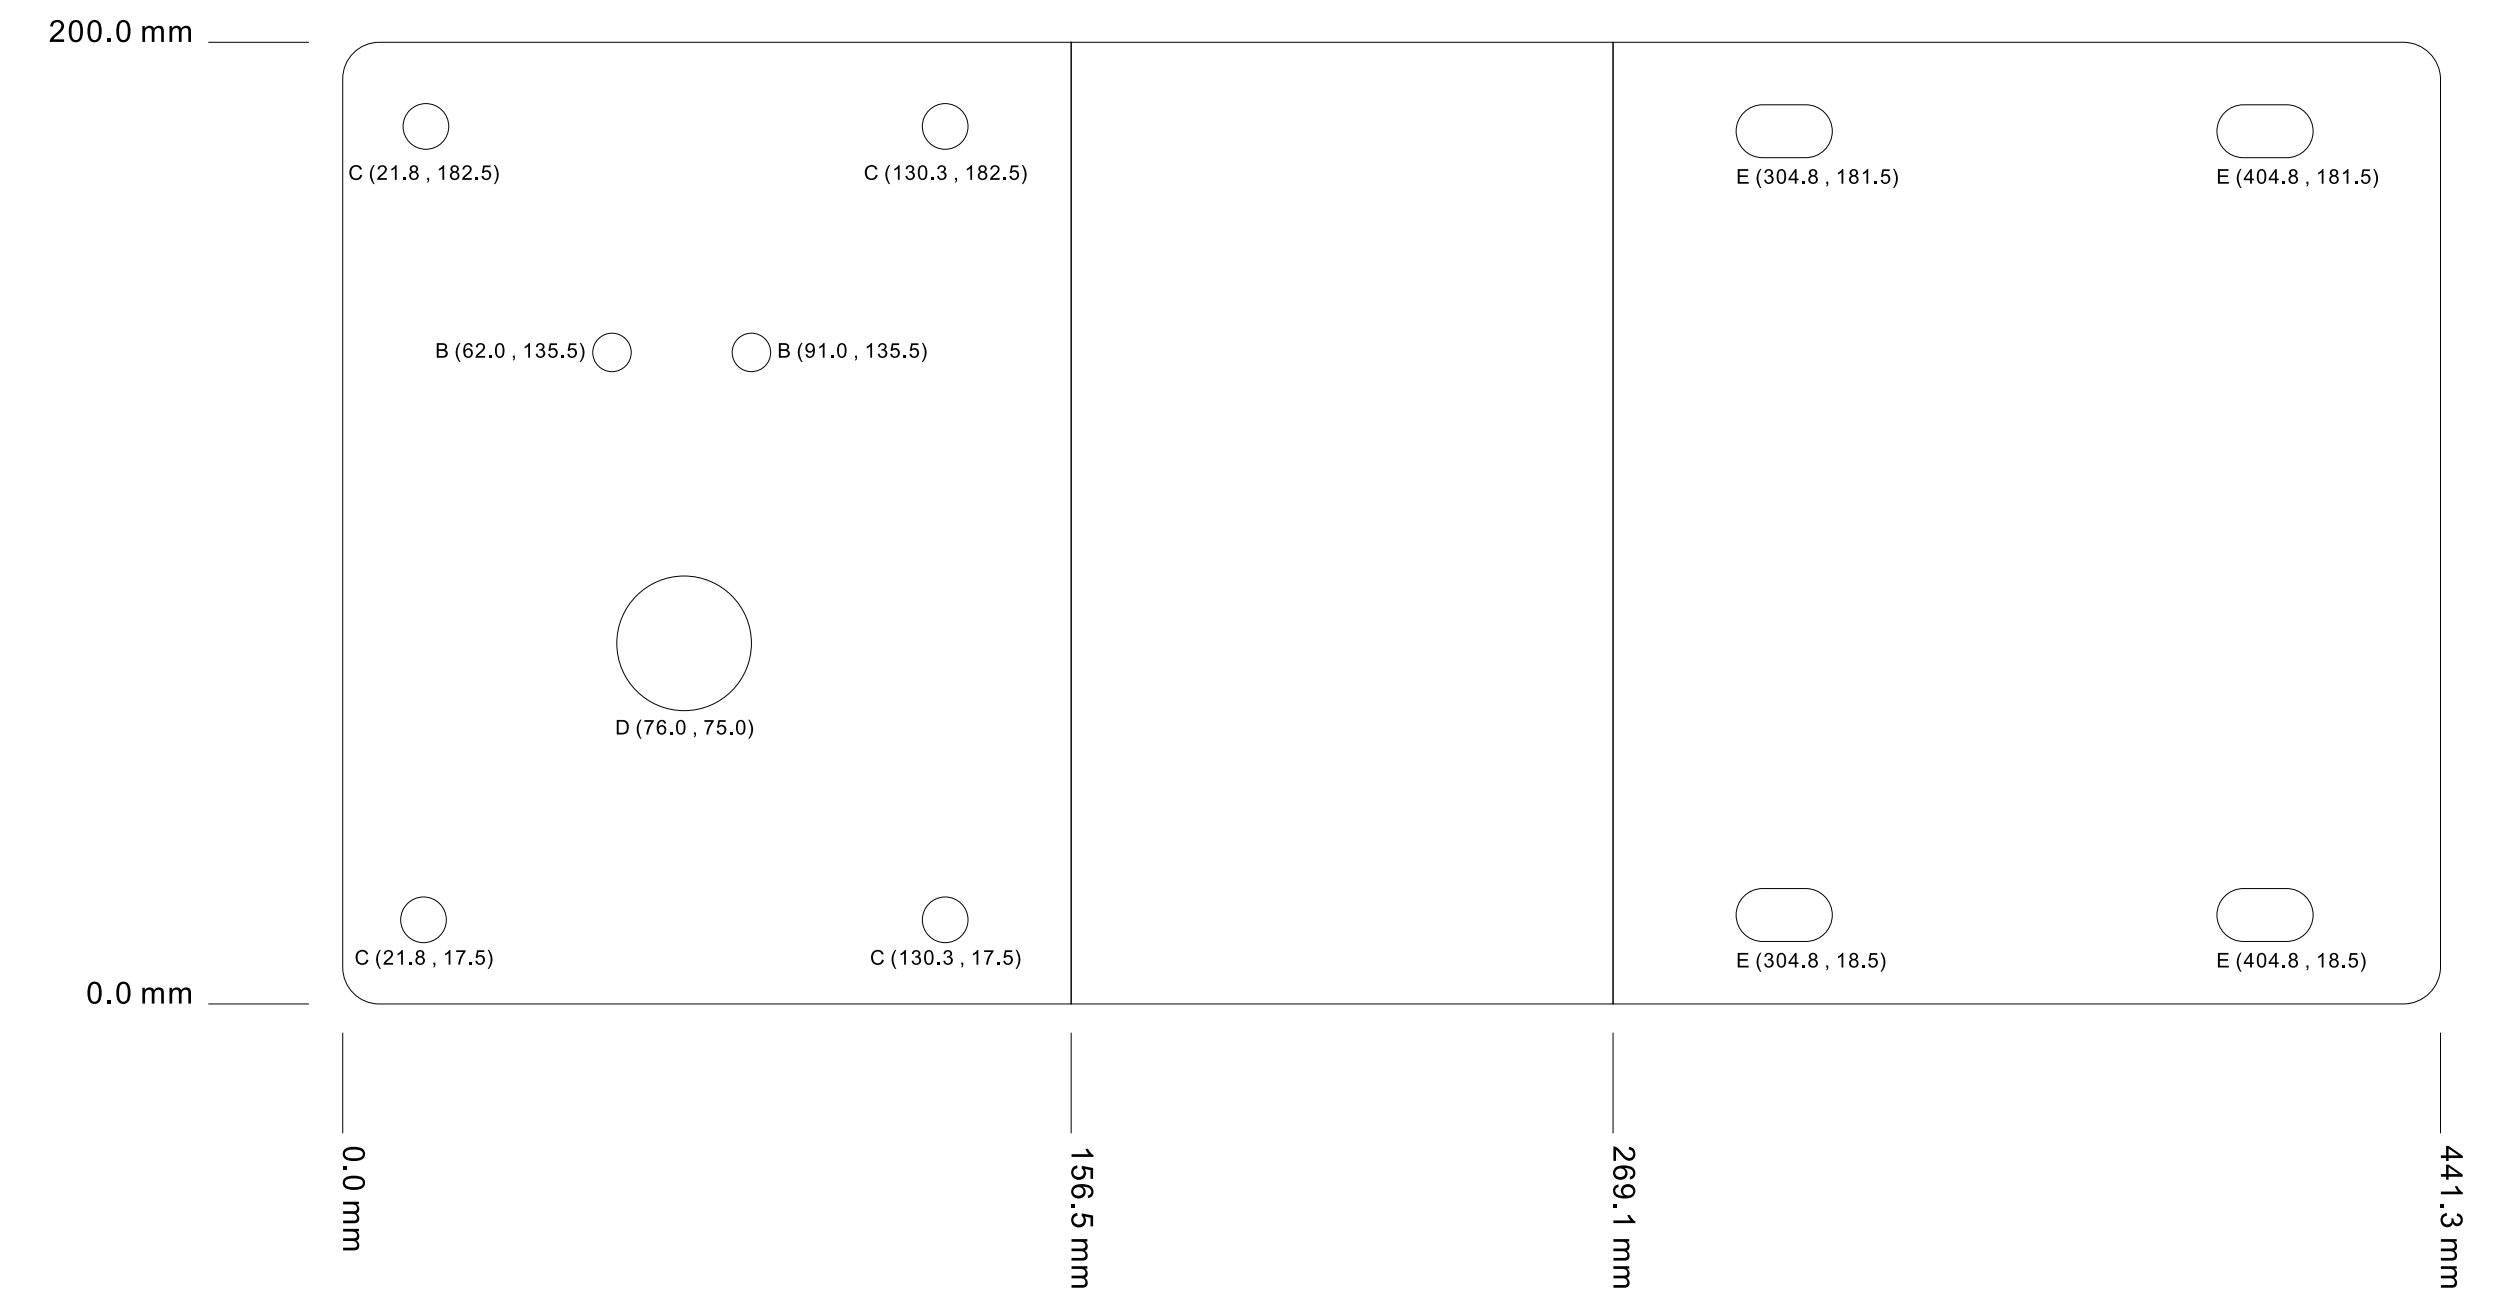

VT-9007 Outdoor 90° Corner Bracket

VIDEOTREC®

B : Ø 8 mm
 C : Ø 9.5 mm
 D : Ø 28 mm
 E : 11 x 20 mm

B : Ø 8 mm
 C : Ø 9.5 mm
 D : Ø 28 mm
 E : 11 x 20 mm